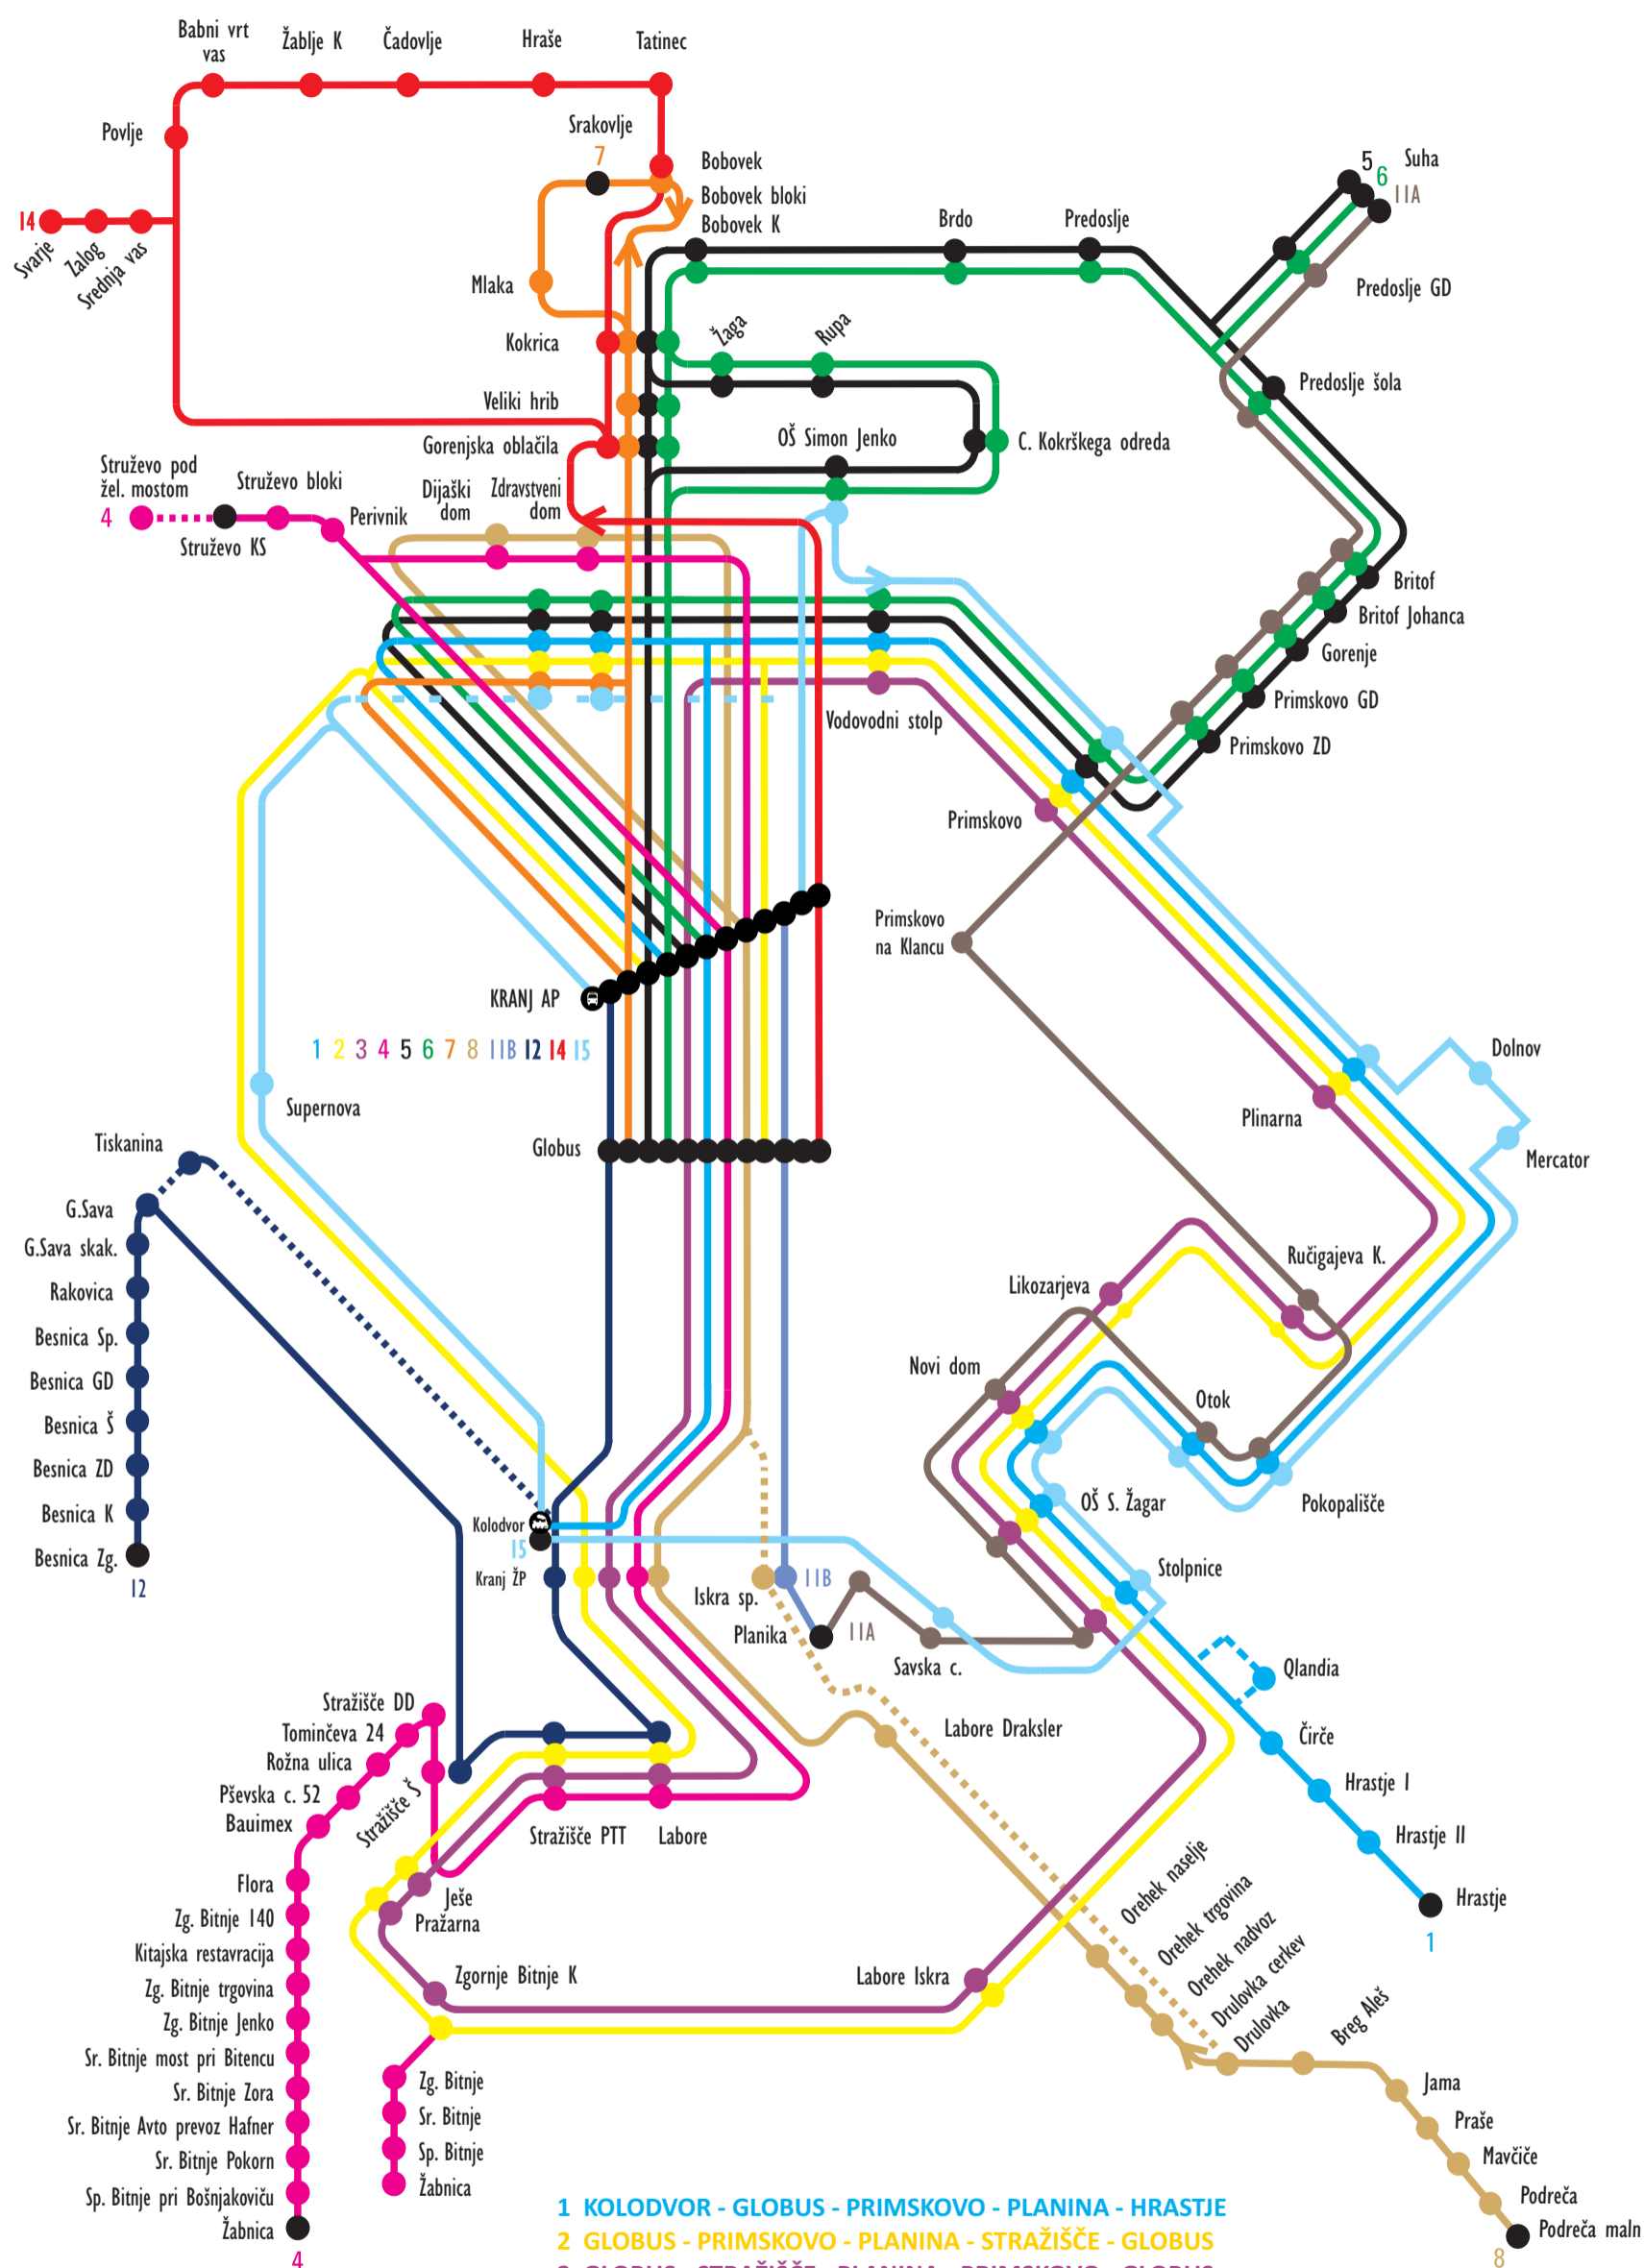

# AVTOBUSNE PROGE - BUS LINES - OMNIBUS LINIEN - LINEE AUTOCORRIERE

- 1 KOLODVOR - GLOBUS - PRIMSKOVO - PLANINA - HRASTJE
- 2 GLOBUS - PRIMSKOVO - PLANINA - STRAŽIŠČE - GLOBUS
- 3 GLOBUS - STRAŽIŠČE - PLANINA - PRIMSKOVO - GLOBUS
- 4 ŽABNICA - SP.BITNJE - STRAŽIŠČE - GLOBUS - STRUŽEVO
- 5 GLOBUS - PRIMSKOVO - BRITOF - KOKRICA - GLOBUS
- 6 GLOBUS - KOKRICA - BRITOF - PRIMSKOVO - GLOBUS
- 7 GLOBUS - KOKRICA - BOBOVEK - MLAKA - GLOBUS
- 8 KRANJ - DRULOVKA - BREG - MAVČIČE - PODREČA
- 11A PREDOSLJE - PLANINA - ISKRA SP. - PLANIKA
- 11B KRANJ - ISKRA SP. - PLANIKA
- 12 KRANJ - STRAŽIŠČE - BESNICA
- 14 GLOBUS - SVARJE - POVLEJE - TATINEC - KRANJ - GLOBUS
- 15 KOLODVOR - PLANINA - PRIMSKOVO DOLNOV - KRANJ - KOLODVOR

## LEGENDA

- ▬ potek linije ob določenih urah
- postajališče
- obračališče
- proga 5,6 preko Rupe samo v konicah
- ustavlja v smeri kot označeno

## POVEZAVA Z ŽP

proge 1, 2, 3, 4, 7, 8, 12, 15